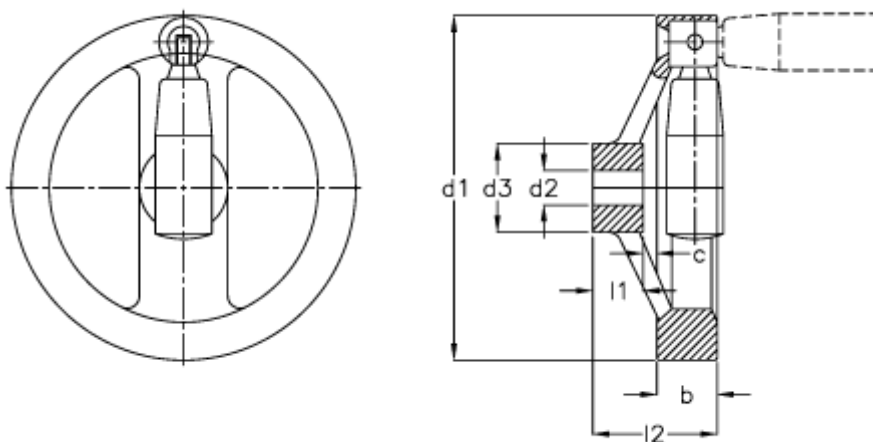

Varenummer: 201263341  
Beskrivelse: E+G Håndhjul  
GN 322.3-250-B22-R

## Mål

b	= 26.5	l2 = 61.0
c	= 10.0	
d1	= 250	
d2 H7	= -	
d2 H7	= 22	
d3	= 48	
Håndtag Ø	= 26	
l1	= 28	